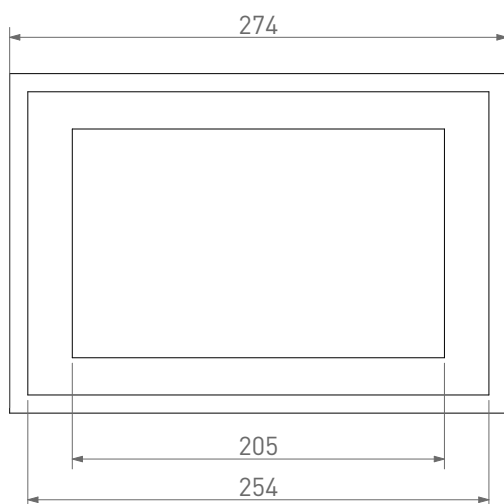

PURO кнопка смыва

КНОПКА СМЫВА МЕХАНИЧЕСКАЯ 2-РЕЖИМНАЯ 30P2MST2S2M0000

Дизайн: Salini SRL

salini
L'ANIMA DELL'ACQUA

Размеры: 274 x 187 x 39 мм

Вес нетто / брутто: 1 / 1,1 кг

Материал: S-Stone/пластик

Поверхность: матовая

Цвет: RAL / белый

Гарантия: 5 лет

Производство: Италия / Россия

Salini SRL

20122 Italia, Milano, Largo Ildefonso Schuster, 1

info@salini-srl.com

www.salini-srl.com

© Salini SRL - All rights reserved

Все права защищены. Несанкционированное копирование, публикация, полное или частичное воспроизведение запрещены.