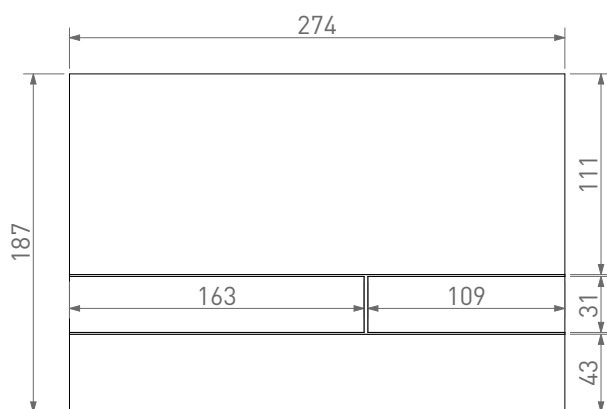

PURO кнопка смыва

КНОПКА СМЫВА МЕХАНИЧЕСКАЯ 2-РЕЖИМНАЯ 30P2MST2S2M0000

Дизайн: Salini SRL

salini
L'ANIMA DELL'ACQUA

Размеры: 274 x 187 x 39 мм

Вес нетто / брутто: 1 / 1,1 кг

Материал: S-Stone/пластик

Поверхность: матовая

Цвет: RAL / белый

Гарантия: 5 лет

Производство: Италия / Россия

Salini SRL

20122 Italia, Milano, Largo Ildefonso Schuster, 1

info@salini-srl.com

www.salini-srl.com

© Salini SRL - All rights reserved

Все права защищены. Несанкционированное копирование, публикация, полное или частичное воспроизведение запрещены.