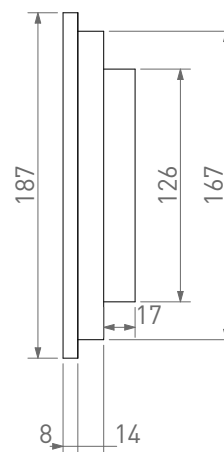

PURO кнопка смыва

КНОПКА СМЫВА МЕХАНИЧЕСКАЯ 2-РЕЖИМНАЯ 30P2MST2S2M0000

Дизайн: Salini SRL

salini
L'ANIMA DELL'ACQUA

Размеры: 274 x 187 x 39 мм

Вес нетто / брутто: 1 / 1,1 кг

Материал: S-Stone/пластик

Поверхность: матовая

Цвет: RAL / белый

Гарантия: 5 лет

Производство: Италия / Россия

Salini SRL

20122 Italia, Milano, Largo Ildefonso Schuster, 1

info@salini-srl.com

www.salini-srl.com

© Salini SRL - All rights reserved

Все права защищены. Несанкционированное копирование, публикация, полное или частичное воспроизведение запрещены.